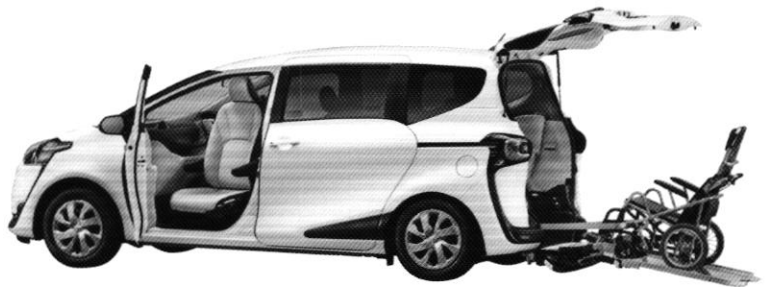

自立支援型車両相談会・点検会

5月19日・5月20日

10:00~17:00

ニッシン自動車工業東北

【(株)ミックライフ&オート 代理店】

5月26日・5月27日

10:00~17:00

FUJICON東北 (有)アクセス東北

【(有)フジオート 代理店】

お身体の不自由な方がご自身で運転される時に必要となる
運転補助装置の取付け相談会を各メーカー専門スタッフが実施します!
また、現在ご使用中の運転補助装置の簡単な作動点検も行います。
4日間限定開催のため、ご希望・ご利用メーカーの出店日にご来場下さい。

※ご来場順に受付します。混雑した場合はしばらくお待ちいただく場合がございます。

(予約は行っておりません)

※点検時に修理や部品交換が必要な場合は、作業日の調整や、交換部品等の手配が必要となり、
有料となる場合があります。お時間には十分に余裕を持ってご来場下さい。

宮城県オールトヨタ販売店グループは、トヨタハートフルプラザ仙台の運営に参画しています。

宮城トヨタ自動車
www.miyagi-toyota.co.jp

仙台トヨペット
www.p-sendai.co.jp/

トヨタ車センター宮城
www.corolla-m.co.jp

ネットトヨタ仙台
www.netz-sendai.jp

ネットトヨタ宮城
www.netz-miyagi.co.jp